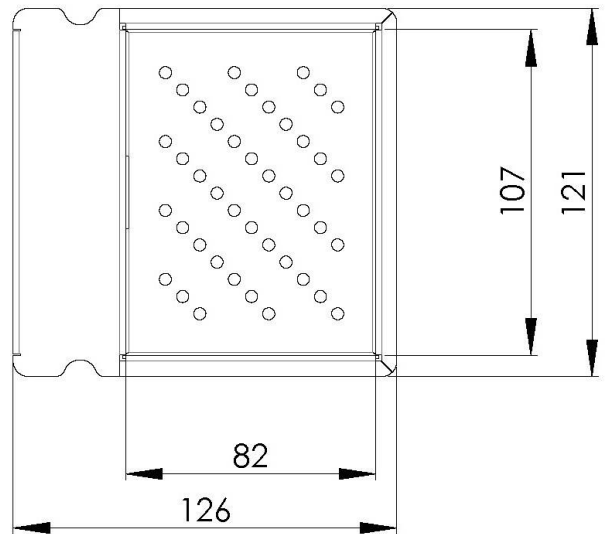

Bandeja perforada inox

Accesorios y complementos

Código: 8151 001

DETALLES

Accesorios fregaderos

Bandeja perforada inox

Dimensiones

12,6 x 12,1 cm

Texture

Cepillado en la línea

Material

Acero inoxidable

Notas:

Para utilizar en combinación con 8100 037

DIBUJOS TÉCNICOS

8151 001

AISI 304 stainless steel bowl
vaschetta in acciaio inox AISI 304