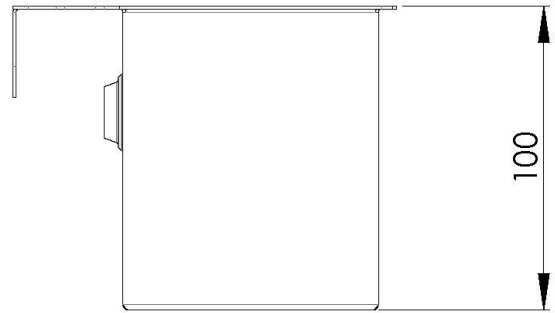

Bandeja perforada inox

Accesorios y complementos

Código: 8151 001

DETALLES

Accesorios fregaderos

Bandeja perforada inox

Dimensiones

12,6 x 12,1 cm

Texture

Cepillado en la línea

Material

Acero inoxidable

Notas:

Para utilizar en combinación con 8100 037

DIBUJOS TÉCNICOS

8151 001

AISI 304 stainless steel bowl
vaschetta in acciaio inox AISI 304